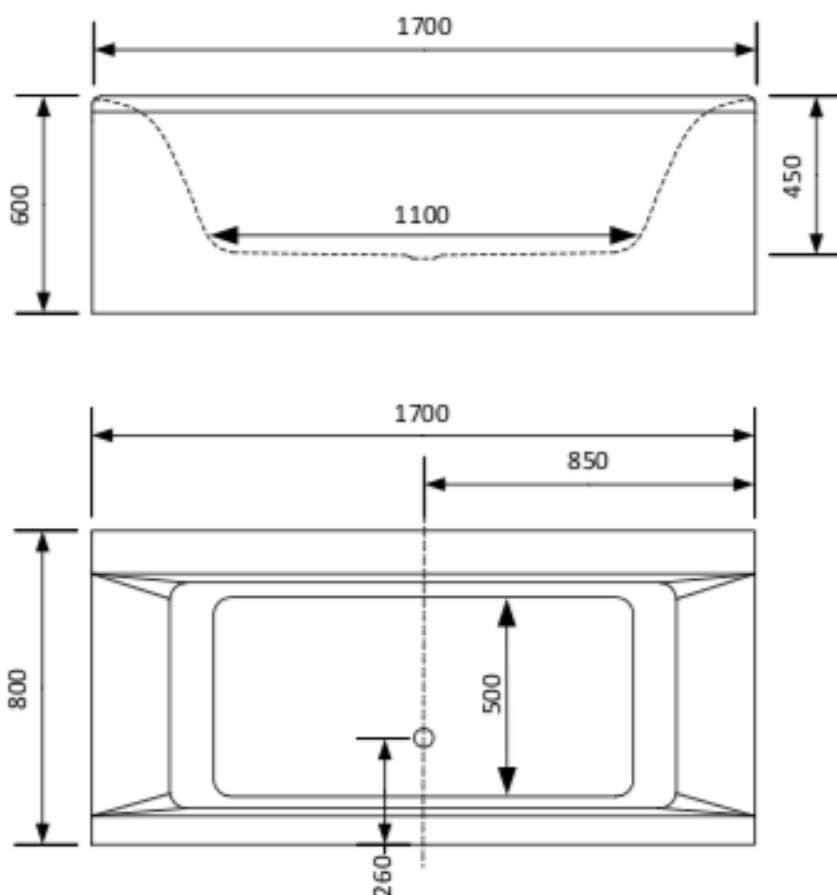

# MIAMI

1700 MM X 800 MM

BADKAR

DIMENSIONER (MM)

FOTPLACERING (MM)